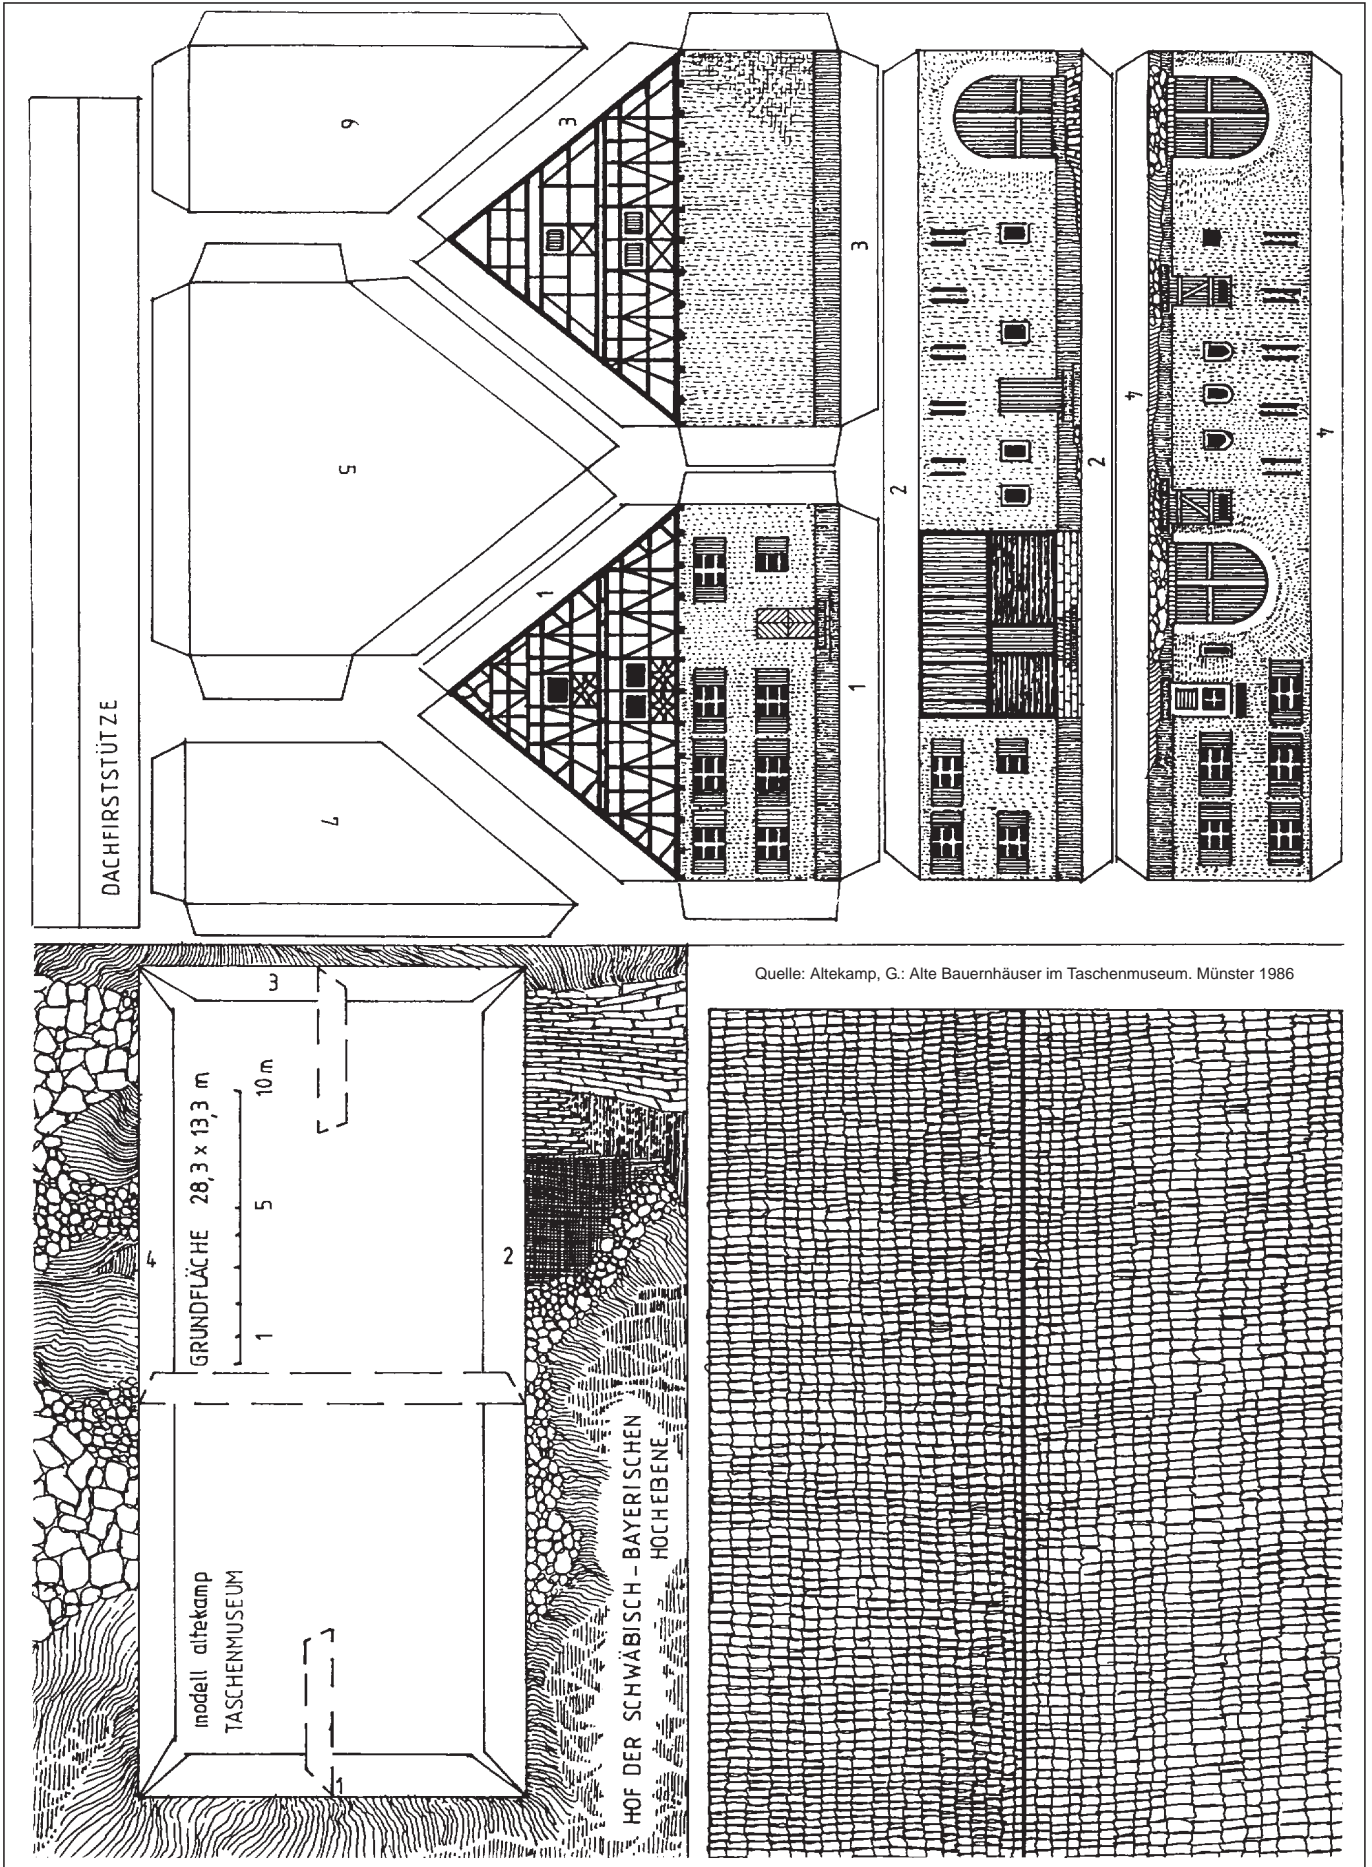

Bauernhäuser in Deutschland

Lösungsvorschläge

3.5.1

Bauernhaus in den Wesermarschen

Raumschema

Giebelseite mit Dielentor und Stalltüren

Seitenansicht: links Kuhstall, in der Mitte Flett, rechts Kammer

0 1 2 3 4 5 10 15m

1b

Bauernhaus in der Schwäbischen Alb

Raumschema

1 Wohnteil
2 Stall
3 Scheune
4 Schupfen
5 Durchfahrt

Straßenansicht

Hofansicht

0 1 2 3 4 5 10 15 20 28m

Grundriss

1c

Die Arbeitsblätter dieses Bogens ...

... enthalten Bastelvorlagen für alte Bauernhäuser aus Deutschland. Es sind typische altbäuerliche Hofanlagen aus verschiedenen Landesteilen, die von den Schülerinnen und Schülern nachgebaut werden können.

A

Ländliche Siedlungen: Bauernhaus im Münsterland

3.5.1b

Quelle: Altekamp, G.: Alte Bauernhäuser im Taschenmuseum. Münster 1986

A

Ländliche Siedlungen: Bauernhaus in der Schwäbischen Alb

3.5.1c

Quelle: Altekamp, G.: Alte Bauernhäuser im Taschenmuseum. Münster 1986